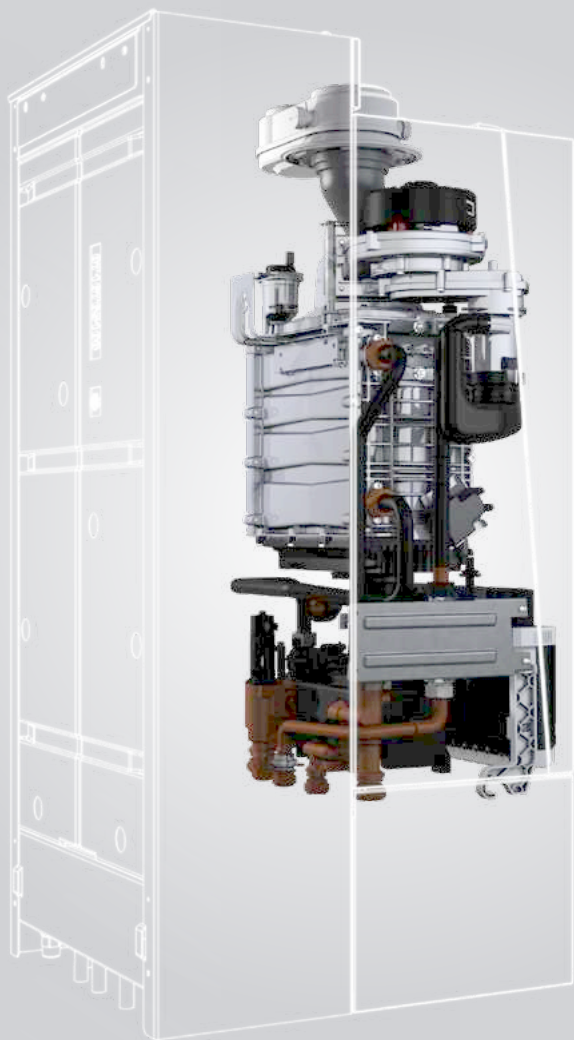

Energiebesparing tot € 199,- per jaar

Ten opzichte van de vorige generatie HR-combiketels, combitoestellen van zo'n 12 tot 15 jaar oud die nu vervangen moeten worden, kan de besparing oplopen tot maar liefst € 199,- op jaarbasis*. Het lagere verbruik zorgt bovendien voor een geringere uitstoot van CO₂ en andere stoffen. TrendLine AquaPower Plus II is bovendien het meest energiezuinige CW6-toestel met warm water op voorraad.

*Bekijk het rekenvoorbeeld op nefit.nl/trendline

Aluminium 'motorblok': 15 jaar garantie. Vanwege zijn superieure eigenschappen is aluminium het favoriete materiaal voor motorblokken in de auto-industrie. Aluminium is licht, sterk, slijtvast en bestendig tegen corrosie. Bovendien geeft het de beste warmtegeleiding. Niet voor niets maakt Nefit zijn unieke warmtewisselaars al meer dan dertig jaar van aluminium-silicium. U krijgt 15 jaar garantie op het 'hart' van TrendLine II.

Sublieme warmteoverdracht. De nieuwe generatie warmtewisselaar van TrendLine II is ontwikkeld en geperfectioneerd met behulp van computersimulaties. Het uiteindelijke resultaat is een warmtewisselaar met sublieme warmteoverdracht over het gehele oppervlak. Om het ontwerp in de praktijk te kunnen brengen, was een speciale lastechniek nodig.

Optimale bedrijfszekerheid. Door middel van Friction Stir Welding wordt aluminium spanningsvrij aan elkaar gelast zonder externe warmte-inbreng zoals bij conventioneel lassen. Dit vergroot de precisie en de materiaalstructuur van het aluminium blijft gewaarborgd. Resultaat: een nog hoger rendement per vierkante centimeter, optimale bedrijfszekerheid en een langere levensduur.