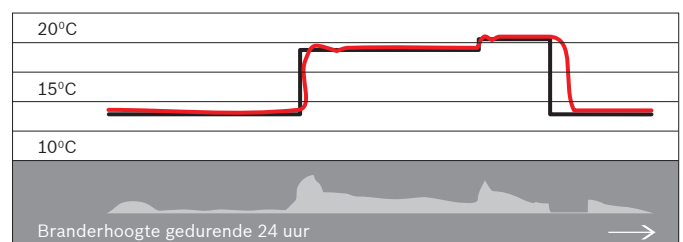

Nefit modulerende regeling op ruimtetemperatuur