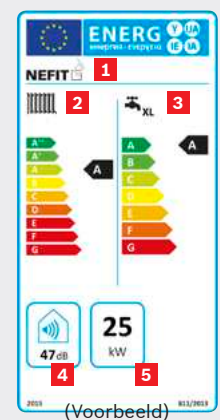

A⁺⁺ → G

A → G

De classificatie geeft de energie-efficiëntie aan van Nefit TrendLine HRC25/CW4 II. De classificatie van andere producten in deze serie kan eventueel afwijken. Meer informatie over energielabels vindt u op nefit.nl/energielabel.

* 10 minuten, daarna continu 10 l/min.

** 10 minuten, daarna continu 16 l/min.

- ▶ CE-keur en Gaskeur HR, CW 4-6, SV, NZ. Het CW-label geeft het warmwatercomfort aan. CW6 is de hoogste klasse.
- ▶ Garantie: 15 jaar garantie op de warmtewisselaar, 2 jaar op de overige onderdelen.

Energie-efficiency

Het verplichte energielabel geeft een indicatie van de energieprestaties van een product. Meer informatie? Kijk op nefit.nl/energielabel.

- 1 Productinfo: leverancier, merk, type
- 2 Energie-efficiencyklasse cv
- 3 Energie-efficiencyklasse warm tapwater
- 4 Geluidsniveau in dB
- 5 Vermogen in kW