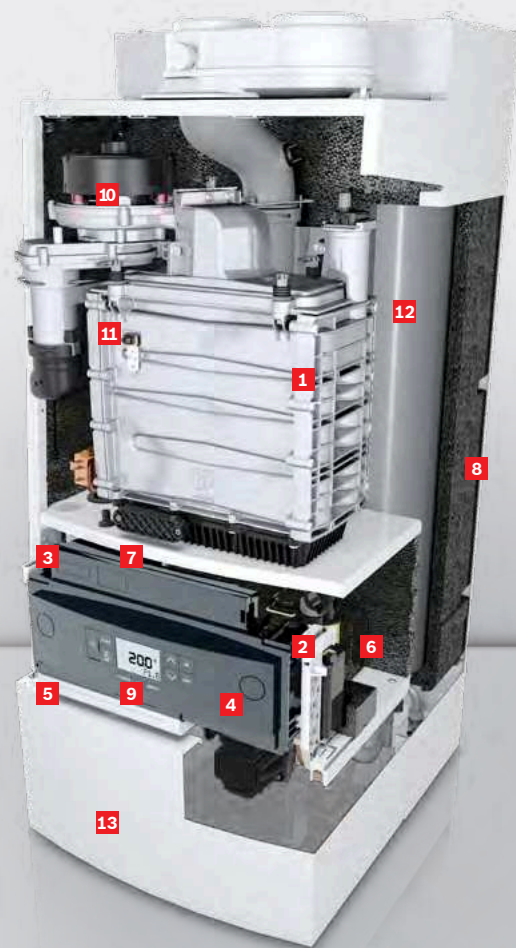

De techniek

Nieuwe generatie

1. 1 High Speed warmtewisselaar: 15 jaar garantie
2. 2 Volledig modulerende Low Energy cv-pomp: 75% zuiniger, bespaart elektriciteit en vermindert ruis in cv-leidingen
3. 3 Multigasblok: voorbereid op wijzigingen in de gassenstelling
4. 4 Zelflerende software: onthoudt tappatronen voor optimale balans tussen comfort en energiebesparing
5. 5 Slimme Z-Stream platenwisselaar (patent): meer en sneller warm water door Powerboost en 10% meer rendement op tapwater
6. 6 Extra warmwatersensor: meer comfort en nauwkeurigere regeling
7. 7 Messing hydrauliek: betrouwbaar, sterk en duurzaam
8. 8 Optimaal geïsoleerde mantel
9. 9 Overzichtelijk controlepaneel met scrolltekst
10. 10 Krachtige toerengeregelde ventilator: schoon, stil en zuinig
11. 11 Ingenieuze vonkontsteking: toestel start altijd

Alleen bij TrendLine AquaPower Plus II

1. 12 QuickLoad voorraadboiler: twee 20 liter tanks, extra snel en veel warm water
2. 13 Aansluitset voorraadboiler en afdekkap

Afgebeeld: TrendLine AquaPower Plus. Getekende impressie: werkelijke product kan afwijken.

Kies uw ideale kamerthermostaat

Eenvoudig te bedienen

Zelfs de beste cv-ketel werkt niet zonder de juiste thermostaat. Anders dan gewone cv-ketels regelen Nefit HR-ketels de warmte in huis op basis van wat ú voelt. Daarvoor hebben ze een scherp zintuig nodig: een Nefit ModuLine thermostaat. U kunt kiezen uit een breed assortiment, van heel eenvoudig tot heel slim.

Kies voor een thermostaat uit de Nefit ModuLine serie of voor een van de slimme thermostaten: Nefit Easy of EasyControl van Bosch. Kijk voor het uitgebreide assortiment op nefit.nl/thermostaten.