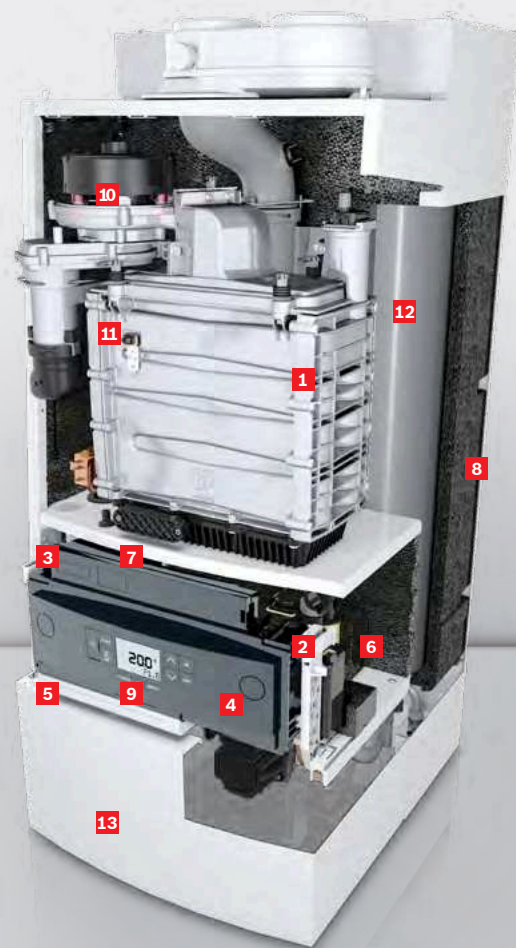

### Alleen bij TrendLine AquaPower Plus II

- 12 QuickLoad voorraadboiler: twee 20 liter tanks, extra snel en veel warm water
- 13 Aansluitset voorraadboiler en afdekkap

Afgebeeld: TrendLine AquaPower Plus. Getekende impressie: werkelijke product kan afwijken.