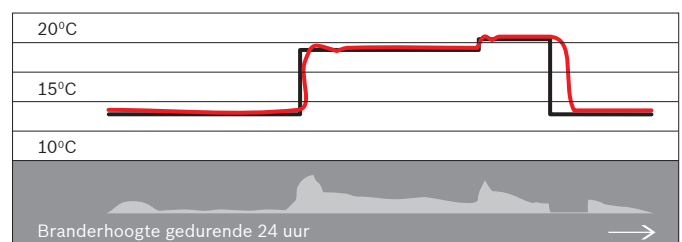

Nefit modulerende regeling op ruimtetemperatuur