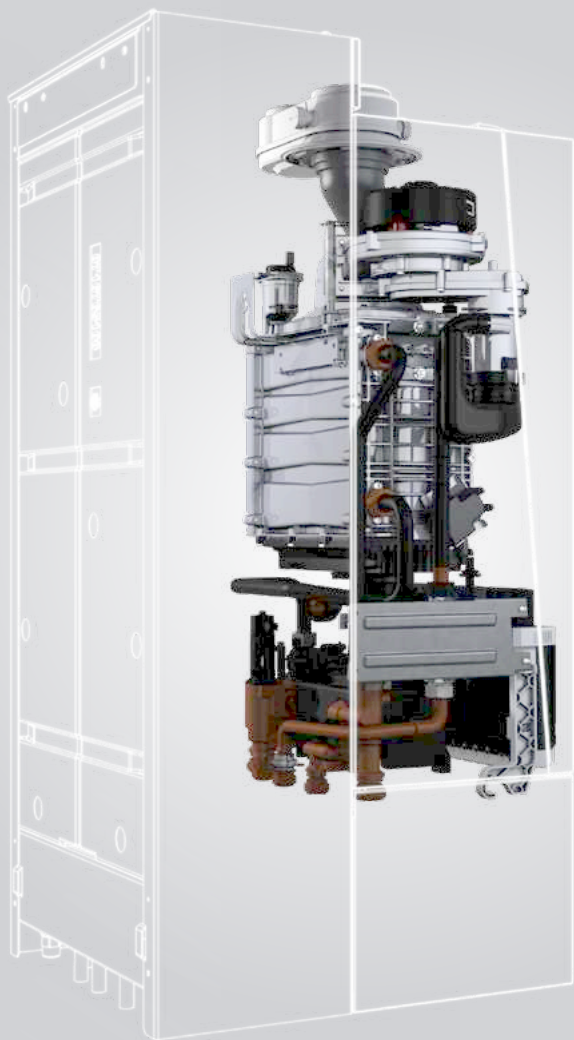

## Nefit TrendLine II

De eerste HR-ketel met High Speed warmtewisselaar

intelligent

Met behulp van geavanceerde computersimulaties is in het Nefit Kenniscentrum de ideale warmtewisselaar ontworpen en getest. Om dit ontwerp vervolgens ook daadwerkelijk te kunnen realiseren, maakt Nefit gebruik van een ingenieuze lastechniek: Friction Stir Welding. Nefit TrendLine II is de eerste verwarmingsketel ter wereld waarvan de warmtewisselaar is gemaakt met deze hypermoderne lastechniek, die onder meer wordt gebruikt in de lucht- en ruimtevaart. Het resultaat is een robuuste, betrouwbare en uiterst duurzame High Speed warmtewisselaar. Deze is twee keer zo klein als gangbare warmtewisselaars met een vergelijkbaar vermogen.