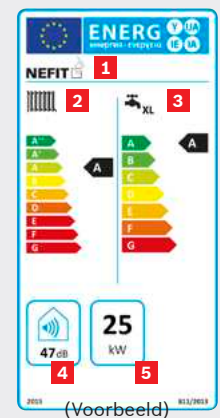

## Productspecificaties

	Nefit TrendLine II		Nefit TrendLine AquaPower Plus II	
Soort toestel	HR-combiketel		HR-combiketel met voorraadbuis	
Type	HRC 25	HRC 30	HRC 25	HRC 30
Gaskeur CW-klasse	CW4	CW5	CW6	CW6
Taphoeveelheid in l/min. 60°C (ΔT=50°C)	8,2	10	13*	13*
Taphoeveelheid in l/min. 40°C (ΔT=30°C)	13,8	17	23**	23**
Rendement (cv)	98,7%	98,7%	98,7%	98,7%
Rendement (warm water)	86,2%	85,7%	78,4%	78,4%
Nominaal vermogen cv (bij 50/30°C) in kW	7,4 - 26,2	7,4 - 31,5	7,4 - 26,2	7,4 - 31,5
Nominaal vermogen cv (bij 80/60°C) in kW	6,9 - 24,5	6,9 - 29,5	6,9 - 24,5	6,9 - 29,5
IP-klasse	IP X4D	IP X4D	IP X4D	IP X4D
Rookgasafvoer/luchttoevoer parallel in mm	80/80	80/80	80/80	80/80
Rookgasafvoer/luchttoevoer concentrisch in mm	60/100	60/100	60/100	60/100
Afmetingen (h x b x d)	69,5 x 44 x 30,4 cm	69,5 x 44 x 30,4 cm	100,7 x 44 x 52,5 cm	100,7 x 44 x 52,5 cm
Installatiegewicht in kg	34	34	34 + 28	34 + 28
Communicatieprotocol	EMS	EMS	EMS	EMS
Energie-efficiencyklasse cv				
Energie-efficiencyklasse warm tapwater				

\* 10 minuten, daarna continu 10 l/min.

\*\* 10 minuten, daarna continu 16 l/min.

- ▶ CE-keur en Gaskeur HR, CW 4-6, SV, NZ. Het CW-label geeft het warmwatercomfort aan. CW6 is de hoogste klasse.
- ▶ Garantie: 15 jaar garantie op de warmtewisselaar, 2 jaar op de overige onderdelen.

### Energie-efficiency

Het verplichte energielabel geeft een indicatie van de energieprestaties van een product. Meer informatie? Kijk op [nefit.nl/energielabel](http://nefit.nl/energielabel).

- 1 Productinfo: leverancier, merk, type
- 2 Energie-efficiencyklasse cv
- 3 Energie-efficiencyklasse warm tapwater
- 4 Geluidsniveau in dB
- 5 Vermogen in kW